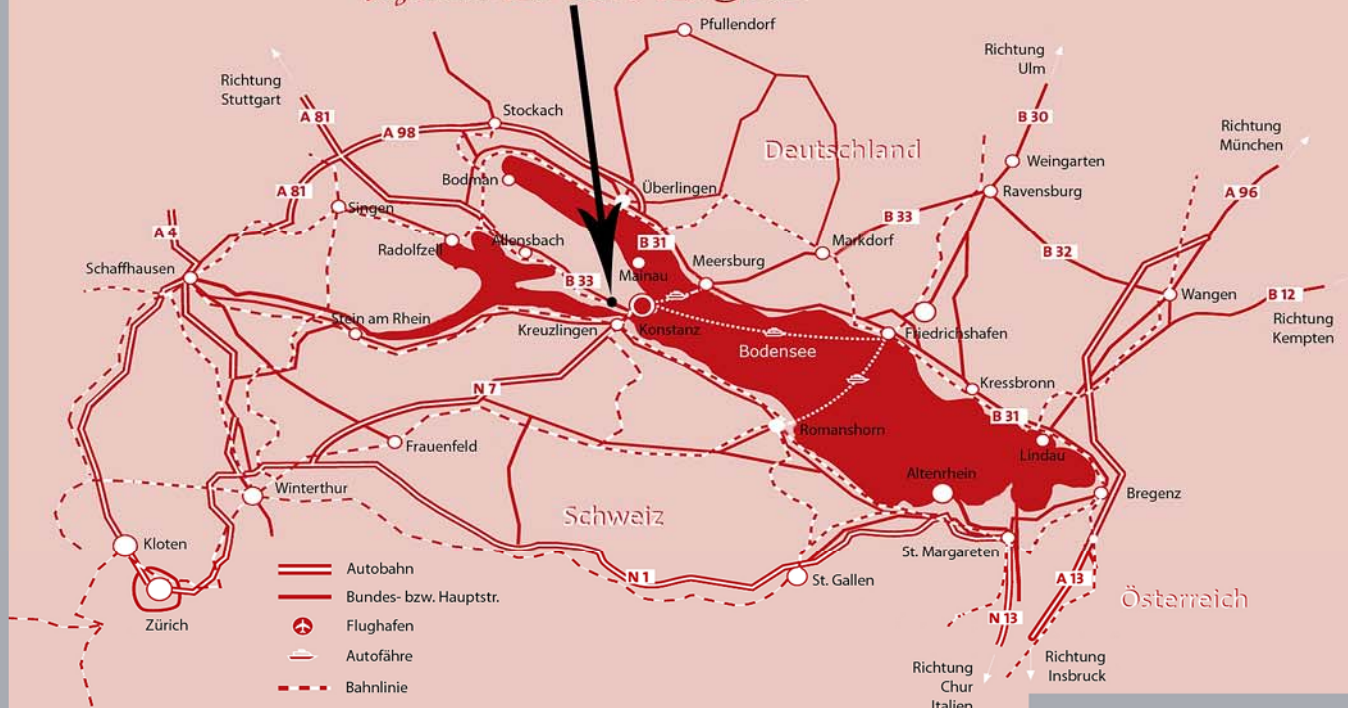

Tagesklinik Dr. Volz & Dr. Scholz

Tagesklinik Dr. Volz & Dr. Scholz

Partnerschaftsgesellschaft

Dr. med. dent. Ulrich Volz
Dr. med. dent. Holger Scholz
Lohnerhofstr. 2 • D-78467 Konstanz
Telefon +49 7531 991603
Fax +49 7531 991604
info@zahnklinik.de • www.zahnklinik.de

Vom Flughafen Zürich

Steigen Sie direkt im Flughafen Zürich in den Direktzug nach Konstanz. Dort nehmen Sie ab dem Hauptbahnhof ein Taxi zur Lohnerhofstr. 2 oder Sie fahren mit der Linie 1 bis zum Sternenplatz und von dort mit der Linie 6 bis zur Lohnerhofstraße. Dort sehen Sie bereits das Backsteingebäude, in dem sich die Tagesklinik Dr. Volz & Dr. Scholz befindet.

Vom Flughafen Friedrichshafen

Vom Flughafen nehmen Sie den Shuttle zur Schnellfähre. Diese fährt stündlich nach Konstanz und benötigt 40 Minuten. Gegenüber der Anlegestelle Konstanz befindet sich der Hauptbahnhof. Von dort nehmen Sie ein Taxi zur Lohnerhofstr. 2 oder Sie fahren mit der Linie 1 bis zum Sternenplatz und von dort mit der Linie 6 bis zur Lohnerhofstraße. Dort sehen Sie bereits das Backsteingebäude, in dem sich die Tagesklinik Dr. Volz & Dr. Scholz befindet.